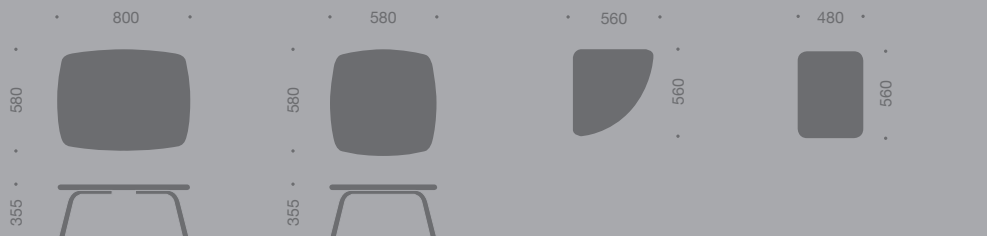

AINHOA

Design
Acevedo/Lejarza

AINHOA[®]

AINHOA[®]

PIÉTEMENT MÉTAL
METAL FRAME
ESTRUCTURA METÁLICA

PIÉTEMENT BOIS
WOOD FRAME
ESTRUCTURA DE MADERA

TABLES BASSES – TABLETTES LIAISON
LOW TABLES – INTERMEDIARY TABLETS
MESITAS BAJAS – MESAS DE UNION