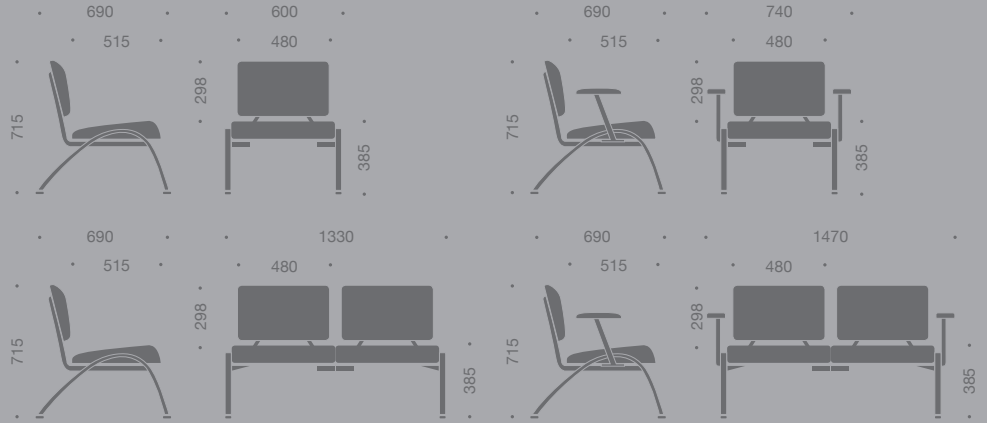

Structure en bois cintré finition poirier
Pear-tree finish gently curved frame
Estructura de madera acabado peral

Tablette de liaison angle 90°
90° angle intermediary tablet
Mesa de unión de ángulo 90°

AINHOA

Design
Acevedo/Lejarza

AINHOA[®]

AINHOA[®]

PIÉTEMENT MÉTAL
METAL FRAME
ESTRUCTURA METÁLICA

PIÉTEMENT BOIS
WOOD FRAME
ESTRUCTURA DE MADERA

TABLES BASSES – TABLETTES LIAISON
LOW TABLES – INTERMEDIARY TABLETS
MESITAS BAJAS – MESAS DE UNION