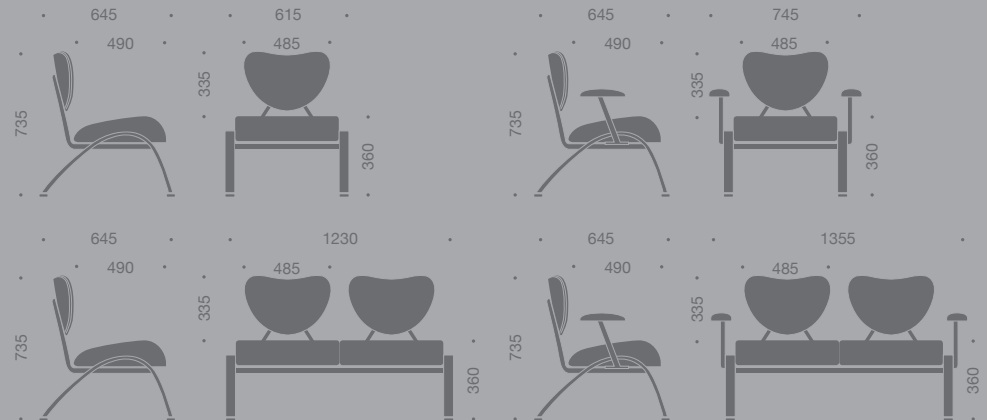

Structure en bois cintré finition poirier
Pear-tree finish gently curved frame
Estructura de madera acabado peral

Tablette de liaison angle 90°
90° angle intermediary tablet
Mesa de unión de ángulo 90°

AINHOA

Design
Acevedo/Lejarza

AINHOA[®]

AINHOA[®]

PIÉTEMENT MÉTAL
METAL FRAME
ESTRUCTURA METÁLICA

PIÉTEMENT BOIS
WOOD FRAME
ESTRUCTURA DE MADERA

TABLES BASSES – TABLETTES LIAISON
LOW TABLES – INTERMEDIARY TABLETS
MESITAS BAJAS – MESAS DE UNION