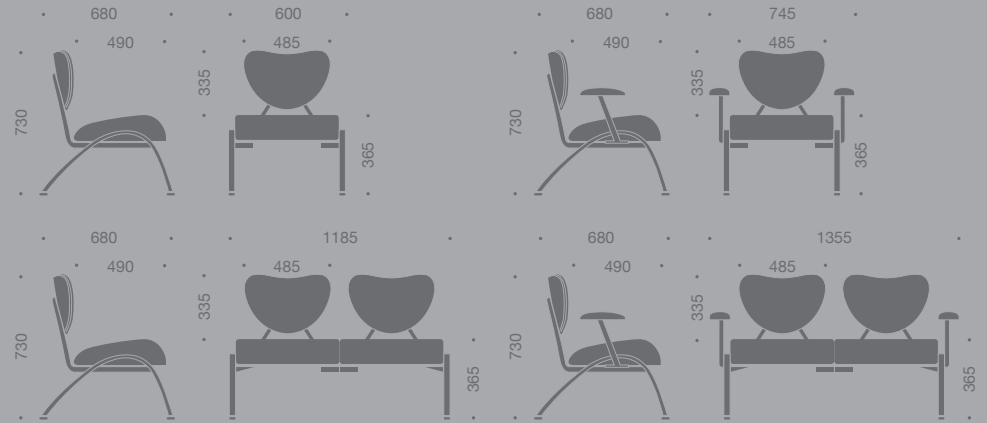

Structure en bois cintré finition poirier
Pear-tree finish gently curved frame
Estructura de madera acabado peral

Tablette de liaison angle 90°
90° angle intermediary tablet
Mesa de unión de ángulo 90°

AINHOA

Design
Acevedo/Lejarza

AINHOA[®]

AINHOA[®]

PIÉTEMENT MÉTAL
METAL FRAME
ESTRUCTURA METÁLICA

PIÉTEMENT BOIS
WOOD FRAME
ESTRUCTURA DE MADERA

TABLES BASSES – TABLETTES LIAISON
LOW TABLES – INTERMEDIARY TABLETS
MESITAS BAJAS – MESAS DE UNION